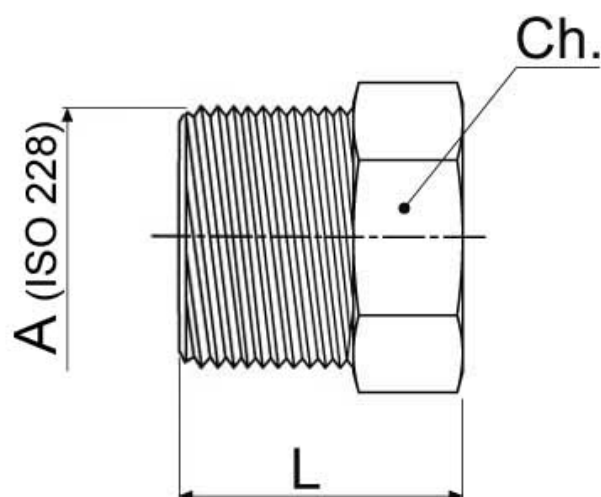

762130

TAPPO Maschio ISO 228

Categorie: ISO 228 MASCHIO, Raccorderia

A (GAS ISO 228)	L	CH	Kg	CODICE AISI 316L
1/8"	14	14	0.012	762130 60200
1/4"	15	17	0.021	762130 60400
3/8"	18	19	0.034	762130 60800
1/2"	23	27	0.08	762130 61400
3/4"	25	32	0.130	762130 62000
1"	28	36	0.210	762130 62600
1"1/4	32	46	0.39	762130 63000

A (GAS ISO 228)	L	CH	Kg	CODICE AISI 316L
1"1/2	34	50	0.515	762135 63400
2"	36	70	0.952	762130 63800
2" 1/2	38	80	1.40	762130 64400
3"	38	92	1.90	762130 64800
4"	38	125	3.3	762130 65400