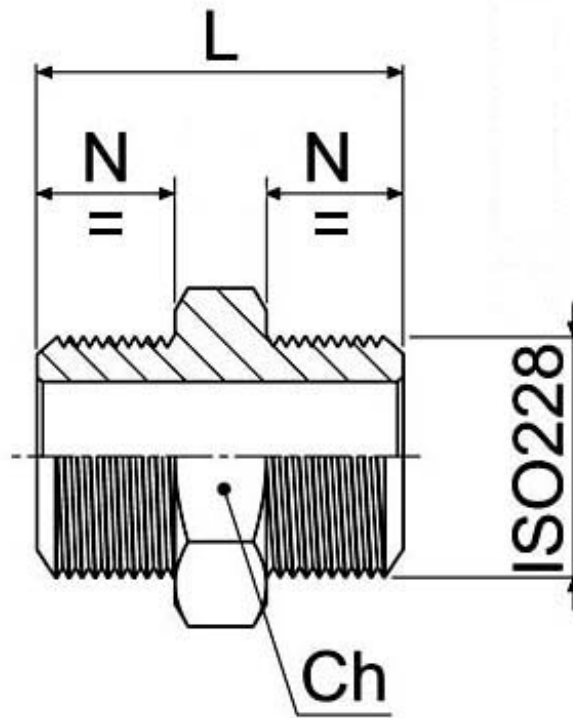

**GHIDINI S.r.l.**

**766015**

---

NIPPLLO MASCHIO GAS ISO228

Materiale: Aisi 316L (1.4404)

Categorie: ISO 228 MASCHIO, Raccorderia

ISO 228	L	N	Ch	L	Kg	CODICE AISI 316L
1/8"		8	14	22	0,013	766015 60200
1/4"		10	14	26	0,018	766015 60400
3/8"		10	17	27	0,030	766015 60800
1/2"		12	22	34	0,050	766015 61400
3/4"		14	27	40	0,089	766015 62000
1"		16	36	46	0,170	766015 62600
1"1/4		21	46	56	0,335	766015 63000
1"1/2		21	50	58	0,340	766015 63400
2"		22	61	60	0,495	766015 63800
2"1/2		24	76	68	0,760	766015 64400
3"		25	90	75	0,870	766015 64800