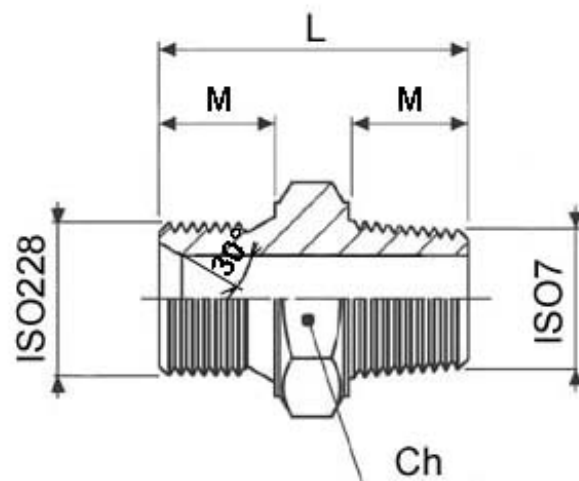

SCHIBUOLA LAURO

Componenti per Automazione Impianti

www.schibuola.com - info@schibuola.com

tel. 011-6991507 - 011-6502223 cell. 3355367761

766060

NIPPLIO ISO 228 OGIVA X ISO 7 GAS CONICO

Materiale: AISI 316L (1.4404)

Categorie: ISO7 MASCHIO, OGIVA, ISO 228 MASCHIO, TUBO PTFE, Raccorderia

ISO228 X ISO7	M	N	Ch	L	Kg	CODICE AISI 316L
1/8"	8	8	17	22	0,02	766060 60200
1/4"	11	11	19	29	0,027	766060 60300
ISO228 X ISO7	M	N	Ch	L	Kg	CODICE AISI 316L
3/8"	13	13	22	34	0,04	766060 60700
1/2"	15	15	27	39	0,08	766060 61100
3/4"	17	17	32	44	0,12	766060 61700
1"	19	19	41	50	0,21	766060 62300
1"1/4	21	21	50	56	0,336	766060 62700
1"1/2	22	22	55	58	0,48	766060 63400
2"	25	25	65	66	0,71	766060 64200
2"1/2	30	30	85	80	1,47	766060 65000