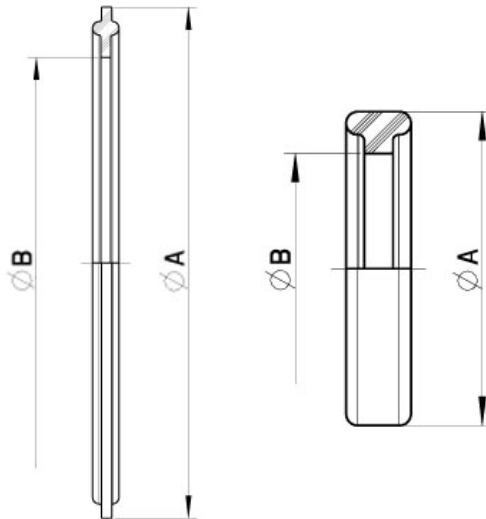

785111 FOR DIN PIPE

PTFE
bianco • white

CLAMP SEAL DIN 32676 TABLE 2 REIHE A

According to normative DIN 11850 for tube

Material: PTFE

DN	Ø A	Ø B	Cod. PTFE Color WHITE
10	34	≥ 10,2	785111 A1400
15	34	≥ 16,2	785111 A1900
20	34	≥ 20,2	785111 A2000
25	50,5	≥ 26,2	785111 A2800
32	50,5	≥ 32,2	785111 A3000
40	50,5	≥ 38,2	785111 A3500
50	64	≥ 50,2	785111 A4000
65	91	≥ 66,2	785111 A4600
80	106	≥ 81,2	785111 A4900
H	119	≥ 100,2	785111 A5600
125	155	≥ 125,2	785111 A5800
150	183	≥ 150,2	785111 A6000