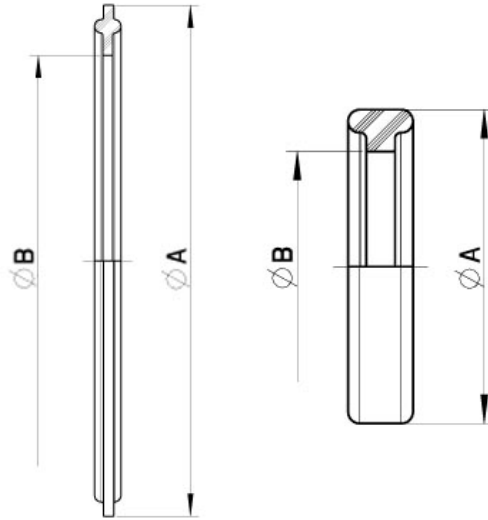

## 785111 FOR ISO PIPE

PTFE  
bianco • white

CLAMP SEAL DIN 32676 TABLE 3 REIHE B  
According to normative ISO 1127 for TUBE  
Material: PTFE

OD-(DN)	Ø A	Ø B	Cod. PTFE Color WHITE
13,5-(8)	22	≥ 10,5	785111 A1100
17,2-(10)	22	≥ 14,2	785111 A1700
21,3-(15)	50,5	≥ 18,3	785111 A2300
26,9-(20)	50,5	≥ 23,9	785111 A2500
33,7-(25)	50,5	≥ 29,9	785111 A3100
42,4-(32)	64	≥ 38,6	785111 A3300
48,3-(40)	64	≥ 44,5	785111 A3700
60,3-(50)	77,5	≥ 56,5	785111 A4100
76,1-(65)	91	≥ 72,3	785111 A4700
88,9-(80)	106	≥ 84,5	785111 A5100
114,3-(100)	130	≥ 109,9	785111 A5300
139,7-(125)	155	≥ 134,7	785111 A5700
168,3-(150)	183	≥ 163,3	785111 A6100
219,1-(200)	233,5	≥ 214,1	785111 A6700