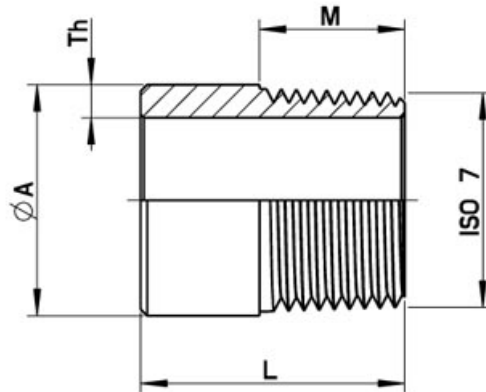

712025

HALF STUB ISO7 TAPARED THREAD TO B.W.
Material: Aisi 316L (1.4404)

ISO	$\phi A \times Th$	M	L	Kg.	CODE AISI 316L
1/8"	12 x 3	10	22	0,01	712025 60200
1/4"	14 x 2	11	25	0,013	712025 60400
3/8"	18 x 4	13	28	0,035	712025 60800
1/2"	21,34 x 2,77	15	30	0,035	712025 61400
3/4"	26,87 x 2,87	17	40	0,085	712025 62400
1"	35 x 5	22	40	0,132	712025 63800
1"1/4	42 x 5	24	40	0,177	712025 64600
1"1/2	50 x 5	25	46	0,215	712025 65400
2"	60 x 5	28	60	0,391	712025 66400
2"1/2	75 x 5,5	32	60	0,546	712025 67500
3"	90 x 7	35	60	0,775	712025 68400
4"	114 x 9	40	60	0,935	712025 69300