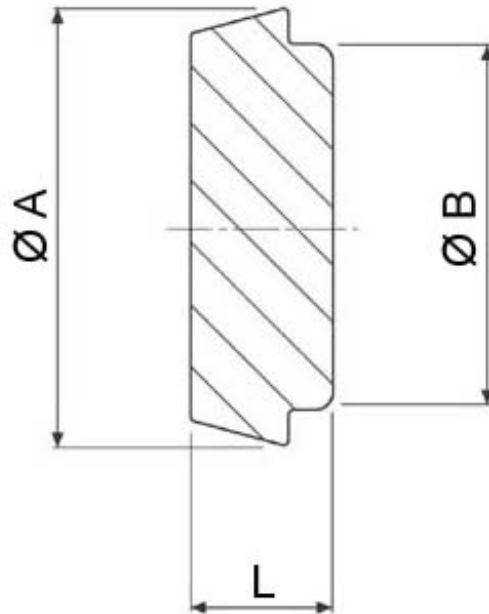

# 762100

DIN 11851 MALE PLUG  
Material: AISI 304L (1.4307) - AISI 316L (1.4404)

DN	Ø A	Ø B	L	Kg	CODE AISI 304L	CODE AISI 316L
10	22	18	9	0,02	762100 40800	762100 60800
15	28	24	9	0,04	762100 41400	762100 61400
20	36	30	11	0,07	762100 42000	762100 62000
25	44	35	13	0,13	762100 42600	762100 62600
32	50	41	13	0,17	762100 43000	762100 63000
40	56	48	13	0,22	762100 43400	762100 63400
50	68	61	14	0,39	762100 43800	762100 63800
60	75	68	16	0,46	762100 44000	762100 64000
65	86	79	16	0,66	762100 44400	762100 64400
80	100	93	16	0,91	762100 44800	762100 64800
90	110	103	19	1,31	762100 45000	762100 65000
100	121	114	20	1,65	762100 45400	762100 65400
125	149.8	137	22	2,79	762100 45800	762100 65800
150	174.5	162	24	4,16	762100 46200	762100 66200