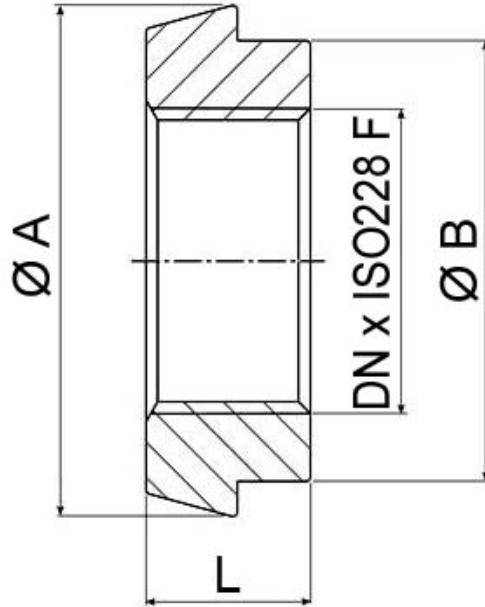

762102

DIN 11851 MALE PLUG WITH ISO228 FEMALE THREADED
Material: AISI 304L (1.4307) - AISI 316L (1.4404)

DN x ISO228 F	Ø A	Ø B	L	Kg	CODE AISI 304L	CODE AISI 316L
10 x 1/4"	22	18	9	-	-	762102 60400
15 x 1/4"	28	24	9	-	-	762102 61100
15 x 3/8"	28	24	9	0,022	-	762102 61200
20 x 1/2"	36	30	11	-	-	762102 61800
25 x 1/4"	44	35	13	0,120	762102 42200	762102 62200
25 x 3/8"	44	35	13	0,120	762102 42300	762102 62300
25 x 1/2"	44	35	13	0,102	762102 42400	762102 62400
25 x 3/4"	44	35	13	0,080	762102 42500	762102 62500
32 x 1/2"	50	41	13	-	762102 43200	762102 63200
40 x 1/4"	56	48	13		762102 43600	762102 63600
40 x 1/2"	56	48	13	0,186	762102 43800	762102 63800
40 x 3/4"	56	48	13		762102 43900	762102 63900
40 x 1"	56	48	13	0,134	762102 44000	762102 64000
40 x 1" 1/4	56	48	13	0,078	762102 44400	762102 64400
50 x 1/2"	68	61	14	0,360	762102 44800	762102 64800
50 x 3/4"	68	61	14	0,330	762102 44900	762102 64900
50 x 1"	68	61	14	0,277	762102 45000	762102 65000
50 x 1" 1/4	68	61	14	0,235	762102 45100	762102 65100
50 x 1" 1/2	68	61	14	0,170	762102 45200	762102 65200
65 x 1/2"	86	79	16		762102 46200	762102 66200
65 x 3/4"	86	79	16		762102 46300	762102 66300

65 x 1"	86	79	16		762102 46400	762102 66400
80 x 1"	100	93	16		762102 47300	762102 67300

SCHIBUOLA LAURO

Products for Plant Automation

www.schibuola.com - info@schibuola.com

tel. 011-6991507 - 011-6502223 cell. 3355367761