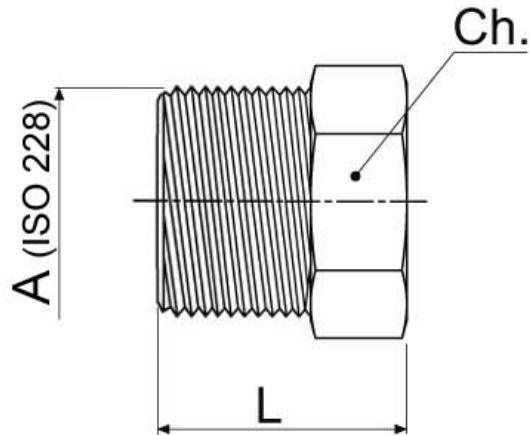

# 762130

ISO 228 male plug

A (GAS ISO 228)	L	CH	Kg	CODE AISI 316L
1/8"	14	14	0.012	762130 60200
1/4"	15	17	0.021	762130 60400
3/8"	18	19	0.034	762130 60800
1/2"	23	27	0.08	762130 61400
3/4"	25	32	0.130	762130 62000
1"	28	36	0.210	762130 62600
1"1/4	32	46	0.39	762130 63000
1"1/2	34	50	0.515	762135 63400
2"	36	70	0.952	762130 63800
2" 1/2	38	80	1.40	762130 64400
3"	38	92	1.90	762130 64800
4"	38	125	3.3	762130 65400