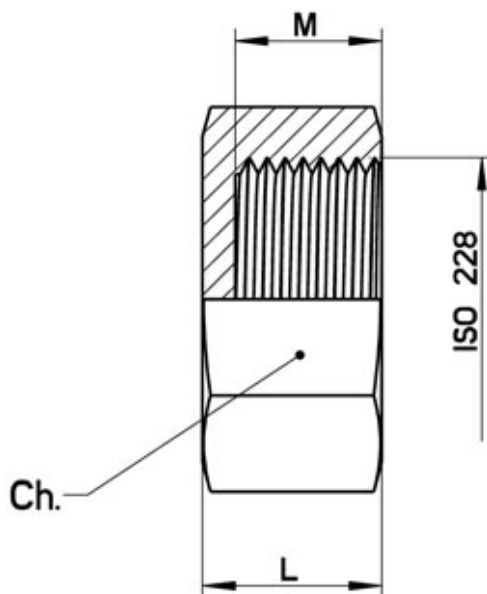

762133

ISO228 FEMALE PLUG
Material: Aisi 316L (1.4404)

GAS ISO228	CH	M	L	Kg	CODE AISI 316L
1/4"	19	12	17	0,029	762133 60400
3/8"	22	12	17	0,035	762133 60800
1/2"	27	15	19	0,058	762133 61400
3/4"	32	16	20	0,075	762133 62000
1"	41	17	22	0,140	762133 62600
1"1/4	50	18	24	0,210	762133 63000
1"1/2	55	19	25	0,240	762133 63400
2"	70	20	26	0,545	762133 63800
2" 1/2	85	20	28	0,660	762133 64400
3"	106	20	30	1,200	762133 64800
4"	124	25	32	1,337	762133 65400