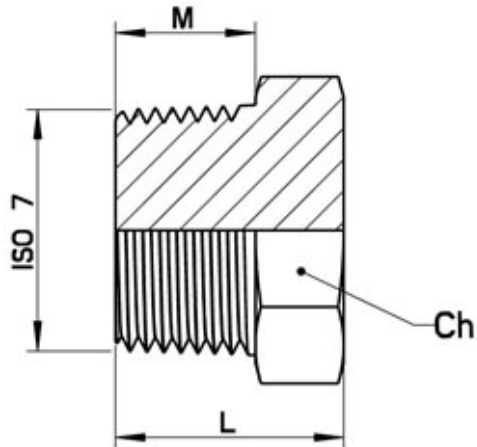

762135

ISO7 MALE PLUG TAPARED THREAD
Material: Aisi 316L (1.4404)

| ISO7 | Ch. | M | L | Kg | CODE AISI 316L |
|-------|-----|----|----|-------|----------------|
| 1/8" | 14 | 8 | 14 | 0.012 | 762135 60200 |
| 1/4" | 14 | 11 | 18 | 0.020 | 762135 60400 |
| 3/8" | 17 | 13 | 21 | 0.037 | 762135 60800 |
| 1/2" | 22 | 15 | 24 | 0.069 | 762135 61400 |
| 3/4" | 27 | 17 | 27 | 0.122 | 762135 62000 |
| 1" | 36 | 19 | 31 | 0.235 | 762135 62600 |
| 1"1/4 | 46 | 21 | 35 | 0.420 | 762135 63000 |
| 1"1/2 | 50 | 22 | 36 | 0.544 | 762135 63400 |
| 2" | 65 | 25 | 41 | 1.015 | 762135 63800 |
| 2"1/2 | 80 | 30 | 46 | 1.70 | 762135 64400 |