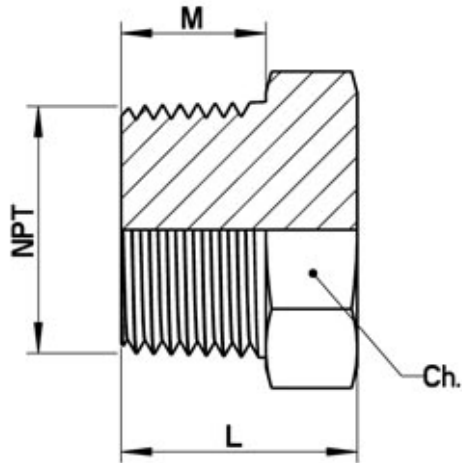

762160

NPT MALE PLUG
Materiale: Aisi 316L (1.4404)

NPT	Ch.	M	L	Kg	CODE AISI 316L
1/8"	14	8	14	0.012	762160 60200
1/4"	14	11	19	0.020	762160 60400
3/8"	17	13	21	0.037	762160 60800
1/2"	22	15	24	0.070	762160 61400
3/4"	27	17	27	0.121	762160 62000
1"	36	19	31	0.230	762160 62600
1"1/4	46	21	35	0.444	762160 63000
1"1/2	50	22	36	0.550	762160 63400
2"	65	25	41	1.000	762160 63800