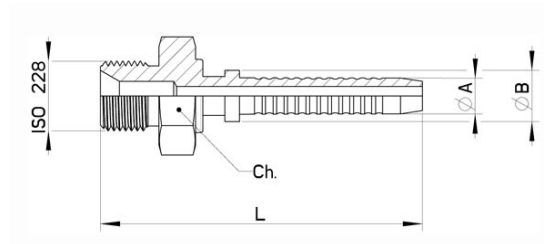

763030

ISO 228 Male Threaded fitting for PTFE hose
Material: AISI 316L (1.4404)

ISO 228	Ø A	Ø B	L	Ch	Kg	CODE AISI 316L
1/8"	5	7	44	14	0,01	763030 60200

 **SCHIBUOLA LAURO**
Products for Plant Automation
www.schibuola.com - info@schibuola.com
tel. 011-6991507 - 011-6502223 cell. 3355367761