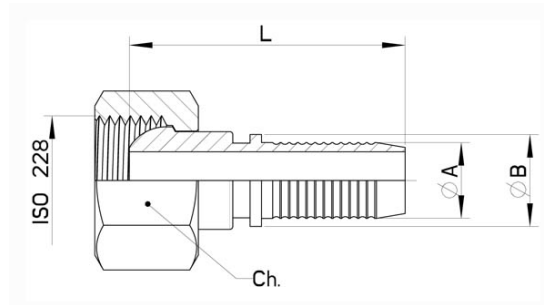

# 763100

ISO228 female threaded fitting for PTFE hose  
Materiale: AISI 316L (1.4404)

ISO 228	Ø A	Ø B	L	Ch	Kg	CODE AISI 316L
1/8"	5	7	41	14	0,02	763100 60200
1/4"	6,7	8,5	44	19	0,034	763100 60300
1/4"	8 (5/16")	9,5	44	19	0,035	763100 60500
3/8"	9,8	11,5	46	22	0,05	763100 60700
1/2"	9,8	11,5	48	27	0,079	763100 60900
1/2"	13,2	16	48	27	0,083	763100 61100
3/4"	13,2	16	52	32	0,118	763100 61500
3/4"	16	21,5	53	32	0,11	763100 61600
3/4"	19,6	21,5	53	32	0,1	763100 61700
1"	26	28	61	41	0,24	763100 62300