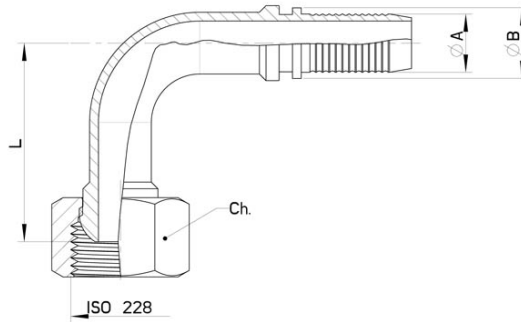

763102

ISO228 Female threaded fitting 90° for PTFE hose
Materiale: AISI 316L (1.4404)

ISO 228	Ø A	Ø B	L	Ch	Kg	CODE AISI 316L
1/8"	5	7	21	14	0,02	763102 60200
1/4"	6,7	8,5	30	19	0,04	763102 60300
3/8"	9,8	11,5	37	22	0,07	763102 60700
1/2"	13,2	16	45	27	0,11	763102 61100
3/4"	19,6	21,5	64	32	0,19	763102 61700
1"	26	28	81	41	0,36	763102 62300