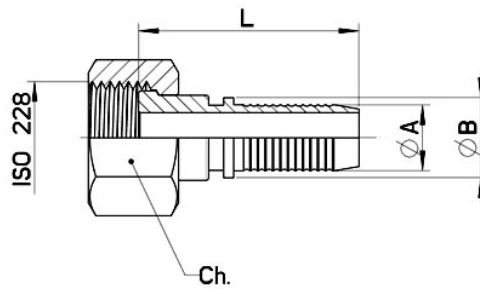

763105

ISO 228 FEMALE THREADED FITTING PLANE SURFACE FOR PTFE HOSE
Material: AISI 316L (1.4404)

ISO 228	Ø A	Ø B	L	Ch	Kg	CODE AISI 316L
3/8"	9,8	11,5	42	22	0,05	763105 60700
1/2"	13,2	16	44	27	0,08	763105 61100
3/4"	19,6	21,5	47	32	0,11	763105 61700
1"	19,6	21,5	48	41	0,2	763105 62000
1"	26	28	54	41	0,22	763105 62300