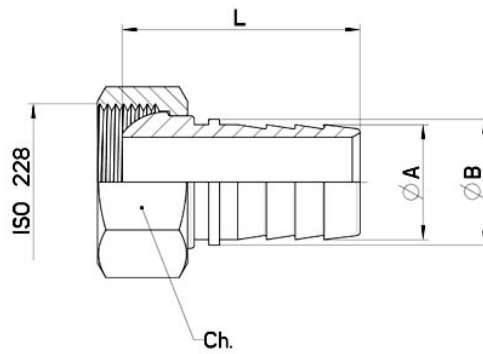

# 763298

ISO 228 FEMALE HOSE CONNECTOR FOR PTFE HOSE  
Material: AISI 304L (1.4307)

ISO 228	Ø A	Ø B	L	Ch	Kg	CODE AISI 304L
1" 1/4	32	35	66	46	0,31	763298 43000
1" 1/2	40	42,5	73	55	0,36	763298 43400
2"	50	54	80	65	0,74	763298 43800
2" 1/2	60	60	84	85	1,3	763298 44300
3"	80	80	102	100	2,14	763298 44800
4"	100	106	122	125	2,72	763298 46200