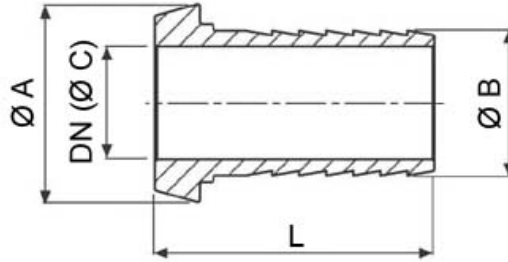

# 763500

DIN 11851 MALE HOSE CONNECTOR FOR RUBBER HOSE  
Materiale: AISI 304L (1.4307) - AISI 316L (1.4404)

DN (Ø C)	Ø A	Ø B	L	Kg	CODE AISI 304L	CODE AISI 316L
10 (9)	22	13	35	0,03	763500 40800	763500 60800
15 (14)	28	19	42	0,05	763500 41400	763500 61400
20 (20)	36	25	56	0,10	763500 42000	763500 62000
25 (25)	44	32	62	0,18	763500 42600	763500 62600
32 (32)	50	40	65	0,24	763500 43000	763500 63000
40 (40)	56	48	73	0,30	763500 43400	763500 63400
50 (50)	68	60	85	0,56	763500 43800	763500 63800
60 (50)	75	60	83	0,65	763500 44200	763500 64200
65 (60)	86	70	90	0,74	763500 44400	763500 64400
80 (80)	100	90	100	1,60	763500 44800	763500 64800
90 (80)	111	90	105	1,39	763500 45000	763500 65000
100 (90)	121	100	115	1,75	763500 45400	763500 65400