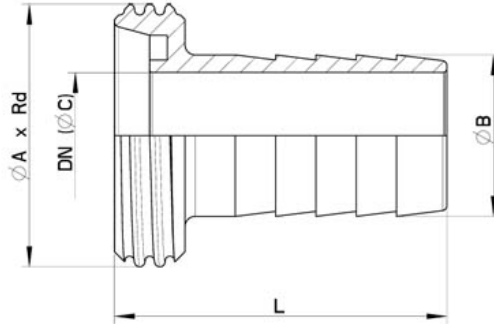

763505

DIN 11851 FEMALE HOSE CONNECTOR FOR RUBBER HOSE
 Materiale: AISI 304L (1.4307) - AISI 316L (1.4404)

DN ($\varnothing C$)	$\varnothing A \times Rd$	$\varnothing B$	L	Kg	CODE AISI 304L	CODE AISI 316L
10 (9)	28 x 1/8"	13	42	0,06	763505 40800	763505 60800
15 (14)	34 x 1/8"	19	50	0,08	763505 41400	763505 61400
20 (20)	44 x 1/6"	25	59	0,10	763505 42000	763505 62000
25 (25)	52 x 1/6"	32	66	0,19	763505 42600	763505 62600
32 (32)	58 x 1/6"	40	69	0,26	763505 43000	763505 63000
40 (40)	65 x 1/6"	48	72	0,34	763505 43400	763505 63400
50 (50)	78 x 1/6"	60	84	0,60	763505 43800	763505 63800
60 (50)	85 x 1/6"	60	84	0,65	763505 44200	763505 64200
65 (60)	95 x 1/6"	70	94	0,79	763505 44400	763505 64400
80 (80)	110 x 1/4"	90	105	1,50	763505 44800	763505 64800
100 (90)	130 x 1/4"	100	115	1,65	763505 45400	763505 65400