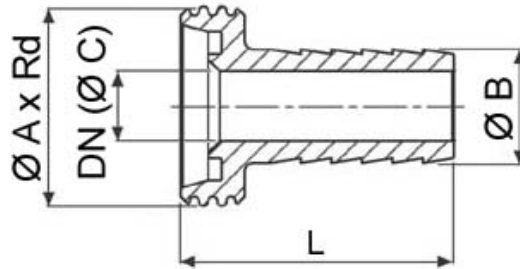

763555

DIN 11851 FEMALE REDUCED HOSE CONNECTOR FOR RUBBER HOSE
Material: AISI 304L (1.4307) - AISI 316L (1.4404)

DN (Ø C)	Ø A x Rd	Ø B	L	Kg	CODE AISI 304L	CODE AISI 316L
15 (9)	34x1/8"	13	42	0,08	763555 41400	763555 61400
20 (14)	44x1/6"	19	52	0,11	763555 42000	763555 62000
25 (14)	52 x 1/6"	19	55	0,15	763555 42500	763555 62500
25 (20)	52x1/6"	25	59	0,15	763555 42600	763555 62600
32 (25)	58x1/6"	32	63	0,25	763555 43000	763555 63000
40 (25)	65 x 1/6"	32	63	0,25	763555 43300	763555 63300
40 (32)	65x1/6"	40	73	0,32	763555 43400	763555 63400
50 (32)	78 x 1/6"	40	73	0,41	763555 43600	763555 63600
50 (40)	78x1/6"	50	80	0,52	763555 43800	763555 63800
65 (40)	95 1/6"	50	85	0,71	763555 44200	763555 64200
65 (50)	95x1/6"	60	86	0,74	763555 44400	763555 64400
80 (65)	110x1/4"	80	100	1,43	763555 44800	763555 64800
100 (80)	130x1/4"	90	115	1,60	763555 45400	763555 65400