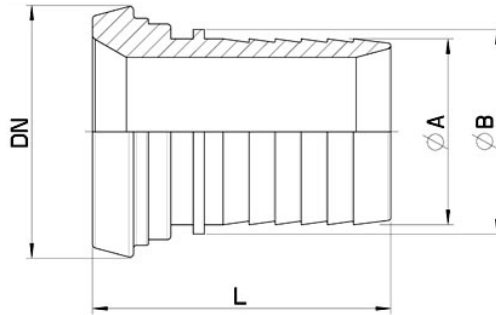

763600

DIN 11851 MALE HOSE CONNECTOR FOR RUBBER HOSE
Material: AISI 304L (1.4307) - AISI 316L (1.4404)

DN	Ø A	Ø B	L	Kg	CODE AISI 304L	CODE AISI 316L
20	19,6	23,5	48	0,09	-	763600 62000
25	25	28	58	0,16	763600 42600	763600 62600
32	32	35	65	0,24	763600 43000	763600 63000
40	40	44	73	0,35	763600 43400	763600 63400
50	50	55	80	0,57	763600 43800	763600 63800
60	60	60	81	0,77	763600 44200	763600 64200
65	70	76	90	0,86	763600 44400	763600 64400
80	80	87	100	1,52	763600 44800	763600 64800
100	100	107	115	1,82	763600 45400	763600 65400