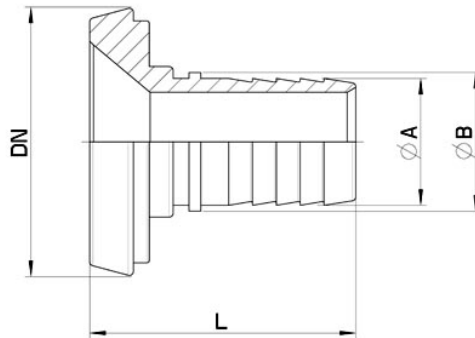

763601

DIN 11851 MALE REDUCED HOSE CONNECTOR FOR RUBBER HOSE
Material: AISI 304L (1.4307) - AISI 316L (1.4404)

DN	Ø A	Ø B	L	Kg	CODE AISI 304L	CODE AISI 316L
25	19,6	24	52	0,132	763601 41800	-
32	25	28	58	0,19	763601 42300	763601 62300
40	25	28	59	0,25	763601 43000	763601 63000
40	32	35	66	0,28	763601 43200	-
50	32	35	67	0,37	763601 44400	-
50	40	44	73	0,43	763601 44700	763601 64700
60	50	55	81	0,63	763601 45200	-
65	40	44	75	0,63	763601 45800	-
65	50	55	81	0,75	763601 46000	-
65	60	60	82	0,96	-	763601 66300
80	60	60	82	1,22	-	763601 66700
80	70	76	90	0,97	763601 46900	-
90	80	87	105	1,87	763601 47500	-
100	70	76	95	1,88	763601 49000	-
100	80	87	104	1,88	-	763601 69200