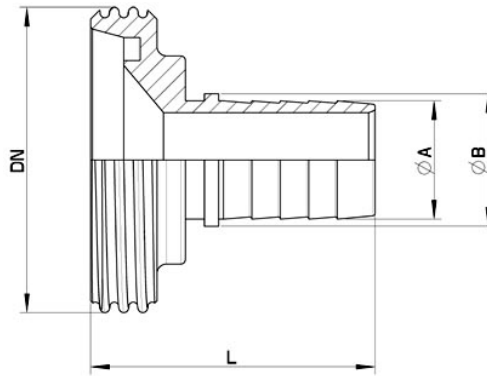

763606

DIN 11851 FEMALE REDUCED HOSE CONNECTOR FOR RUBBER HOSE
Material: AISI 316L (1.4404)

DN	Ø A	Ø B	L	Kg	CODE AISI 316L
25	19,6	24	55	0,17	763606 61800
32	25	28	60	0,2	763606 62300
40	25	28	60	0,26	763606 63000
40	32	35	66	-	763606 63200
50	40	44	73	0,43	763606 64700
60	50	55	80	0,57	763606 65200
65	40	44	76	0,76	763606 65800
65	50	55	81	0,79	763606 66000
65	60	60	84	0,92	763606 66300
80	60	60	88	1,35	763606 66700
80	70	76	95	-	763606 66900
90	80	87	100	-	763606 67500
100	70	76	95	-	763606 69000
125	100	107	125	2,67	763606 69600