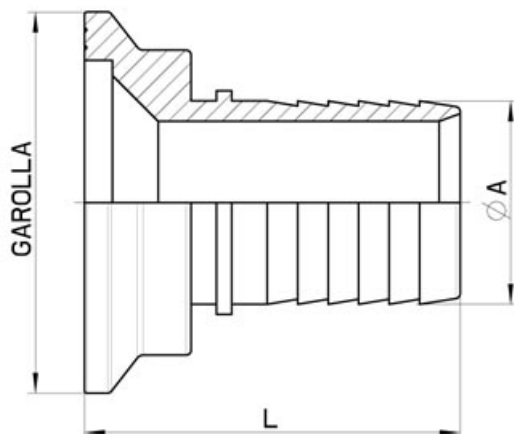

## 763662

GAROLLA HOSE CONNECTOR FOR RUBBER HOSE  
Material: AISI 304L (1.4307)

GAROLLA	Ø A	Ø B	L	Kg	CODE AISI 304L
40	32	35	68	0,33	763662 42500
40	40	44	75	0,38	763662 43400
50	32	35	69	0,43	763662 43700
50	40	44	74	0,49	763662 44000
50	50	55	80	0,59	763662 44500
60	40	44	74	0,56	763662 44700
60	50	55	80	0,7	763662 44900
60	60	60	80	0,81	763662 45200
70	70	76	93	-----	763662 45800
70	80	87	97	1,32	763662 46400
80	80	87	103	1,54	763662 47400
100	100	107	114	1,69	763662 48300