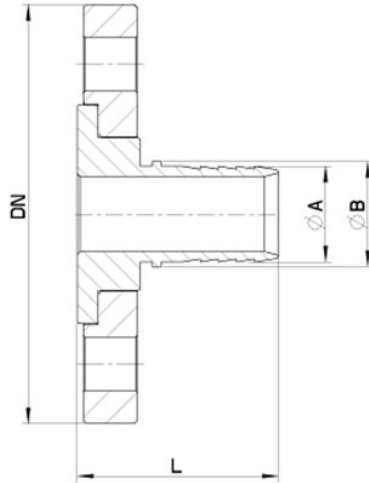

# 763710

HOSE CONNECTOR FOR RUBBER HOSE FLANGE PN 40 E PN 16  
Materiale: AISI 316L (1.4404)

FLANGIA DN	Ø A	Ø B	FLANGIA PN	L	Kg	CODE AISI 316L
15	13	16	40	49	0,74	763710 61400
20	20	24	40	54	0,93	763710 62000
25	25	28	40	58	1,13	763710 63000
32	32	35	40	67	1,9	763710 64000
40	40	44	40	74	2,24	763710 65000
50	50	55	40	83	3,12	763710 66000
65	70	76	16	94	3,87	763710 67000
80	80	87	16	102	5,27	763710 68000
100	100	107	16	114	6,26	763710 68800