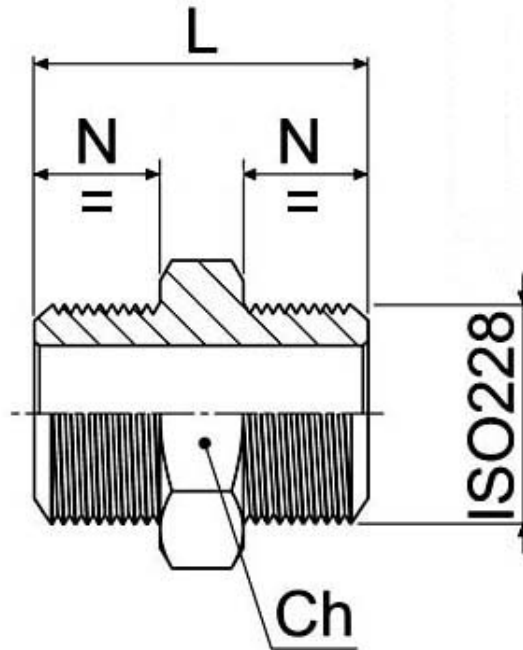

766015

MALE NIPPLE GAS ISO228
Material: Aisi 316L (1.4404)

ISO 228	L	N	Ch	L	Kg	CODE AISI 316L
1/8"		8	14	22	0,013	766015 60200
1/4"		10	14	26	0,018	766015 60400
3/8"		10	17	27	0,030	766015 60800
1/2"		12	22	34	0,050	766015 61400
3/4"		14	27	40	0,089	766015 62000
1"		16	36	46	0,170	766015 62600
1"1/4		21	46	56	0,335	766015 63000
1"1/2		21	50	58	0,340	766015 63400
2"		22	61	60	0,495	766015 63800
2"1/2		24	76	68	0,760	766015 64400
3"		25	90	75	0,870	766015 64800