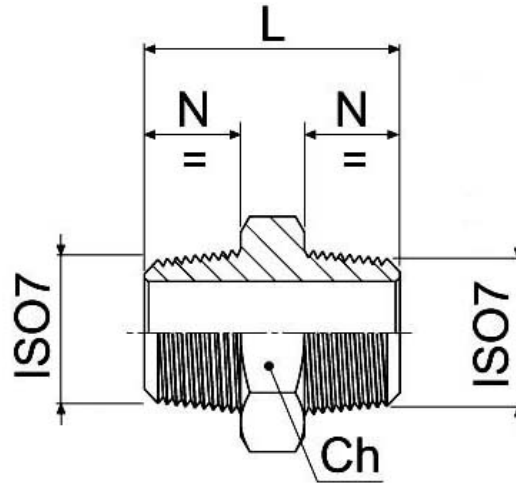

766018

MALE NIPPLE ISO7 TAPARED THREAD
Material: Aisi 316L (1.4404)

ISO 7	N	Ch	L	Kg	CODE AISI 316L
1/8"	8	14	22	0,012	766018 60200
1/4"	13	14	33	0,021	766018 60400
3/8"	13	17	34	0,037	766018 60800
1/2"	15	22	39	0,074	766018 61400
3/4"	17	27	44	0,105	766018 62000
1"	19	36	50	0,185	766018 62600
1"1/4	21	46	56	0,296	766018 63000
1"1/2	22	50	58	0,278	766018 63400
2"	25	65	66	0,552	766018 63800
2" 1/2	30	80	80	0,899	766018 64400